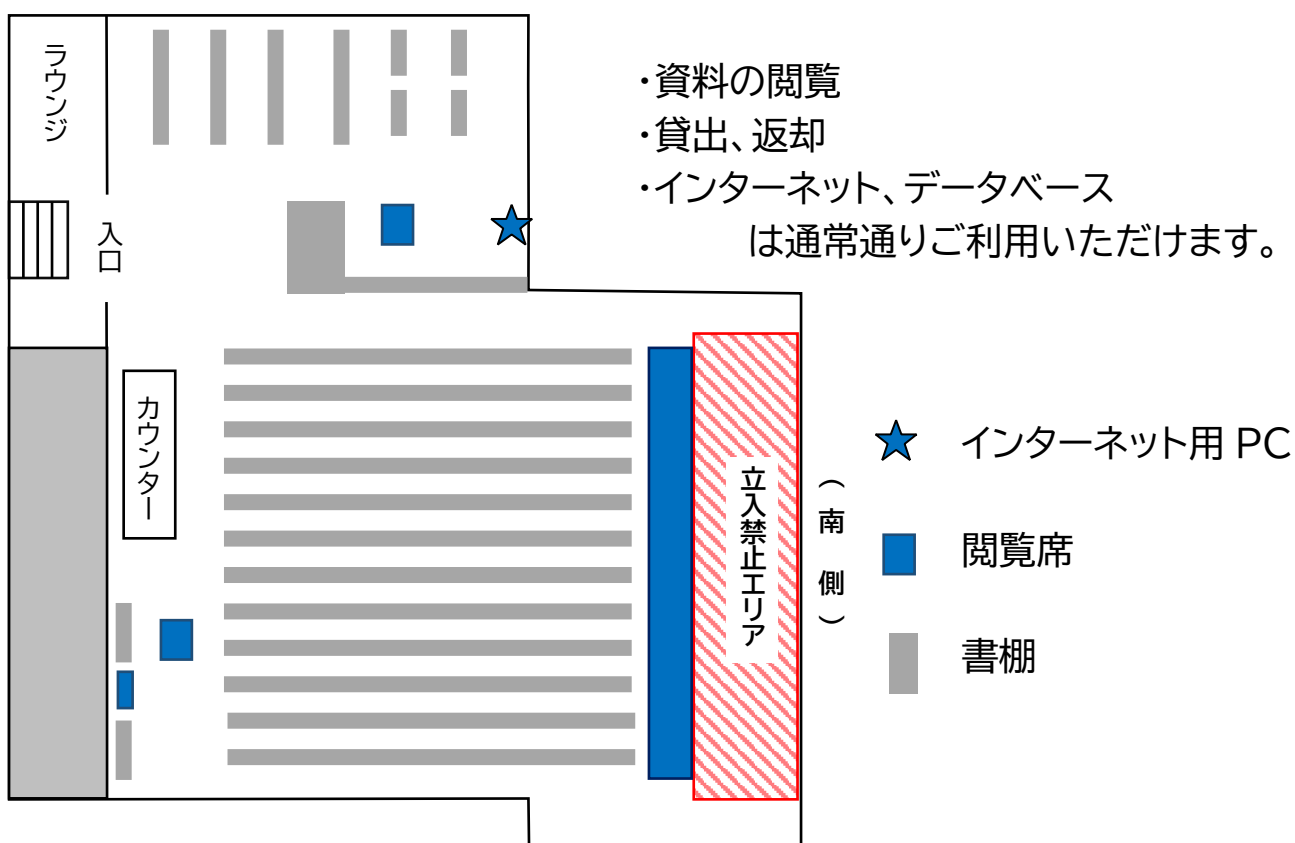

こども図書館(仮称)建設工事に伴い、 2階第1閲覧室のご利用にご迷惑をおかけします。

こども図書館(仮称)建設工事に伴い、2階第1閲覧室の南側閲覧席に工事用の足場が組まれます。

利用者の皆さまの安全確保のため、足場が組まれるエリア(下の見取り図  の部分)への立入ができません。

期間中は、南側の空調を停止した上で、室内で工具を使う作業が行われます。そのため、室内の温度上昇 および 騒音 が予想されます。ご迷惑をおかけいたしますが、ご理解とご協力のほどお願いいたします。

期間:令和5(2023)年9月27日(水)~10月17日(火) 予定

 の部分にご利用いただける閲覧席がございます。

(※ PC 機器電源のコンセント使用はできません。)

ただし、工事による騒音と、空調停止による室温上昇が予想されます。ご来館の際は、あらかじめご了承ください。