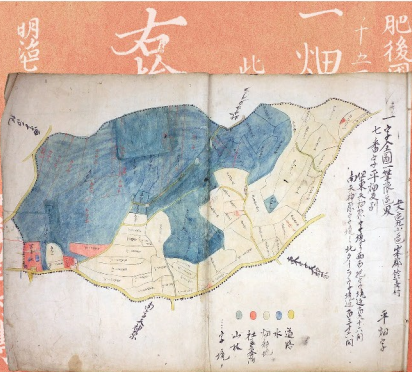

地券之證

第1576号(1876年)

▲「明治八年地租改地引繪圖」明治9年(1876年)